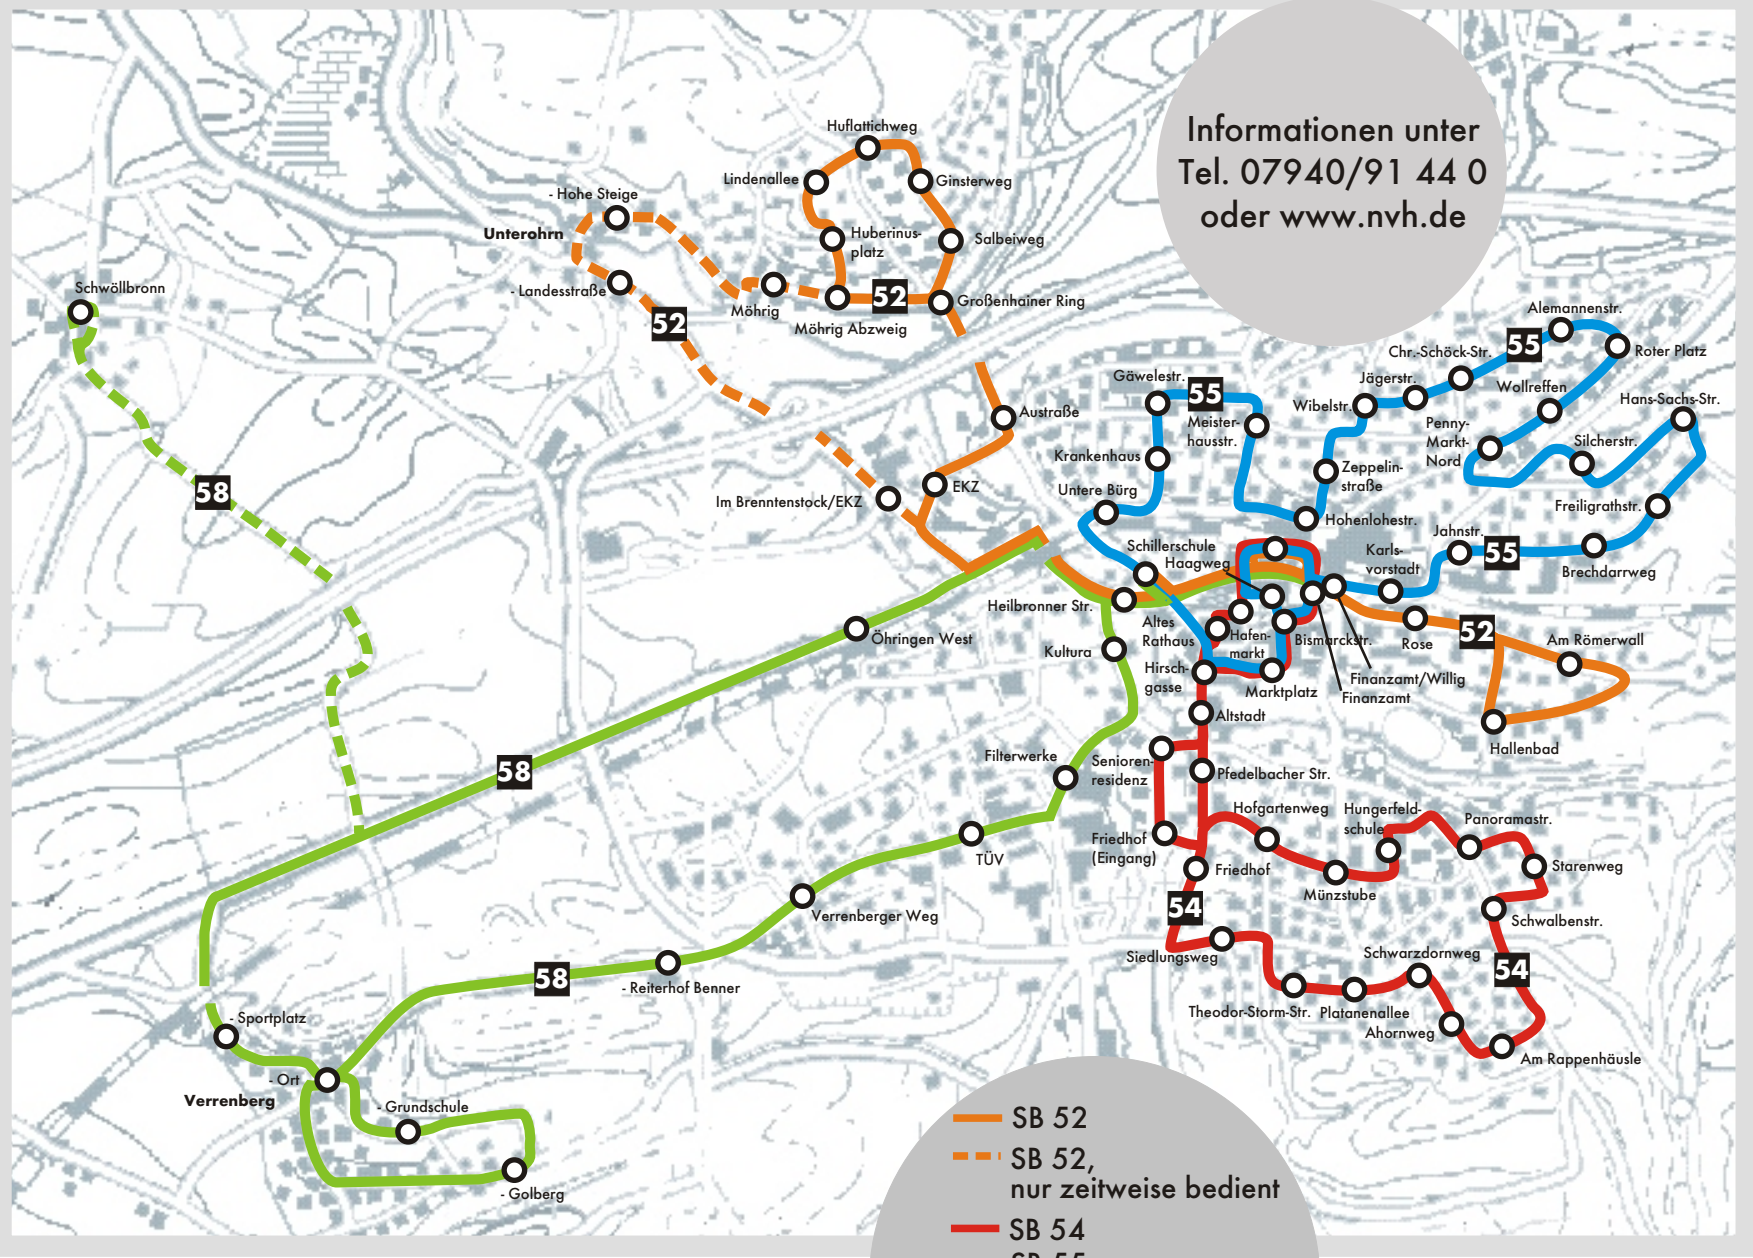

Informationen unter
Tel. 07940/91 44 0
oder www.nvh.de

- SB 52
- - - SB 52, nur zeitweise bedient
- SB 54
- SB 55
- SB 58
- - - SB 58, nur zeitweise bedient
- StadtBus-Haltestelle
- ▶ Fahrtrichtung